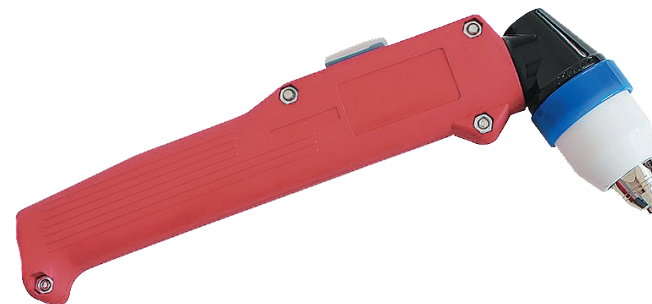

ОПТИМА

ПЛАЗМЕННЫЙ РЕЗАК

PW P80

ПАСПОРТ

1. Общие сведения об изделии

1.1 Плазмотрон Optima PW P80 предназначен для резки различных металлов и сплавов толщиной до 23 мм (для стали) на токах до 80 А при ПВ 60%.

3. Стандартная комплектация

Плазмотрон PW P80 (для ручной резки, L=5м)

Катод XLTET02033

Сопло Ø 1,3 мм XLTET01310

Насадка защитная XLTGN02004

4. Устройство и принцип работы

4.1 Плазмотрон состоит из головной части (корпус, ручка, сменные комплектующие) и кабеля с отдельным типом подключения тока, газа и управления, либо с центральным адаптером.