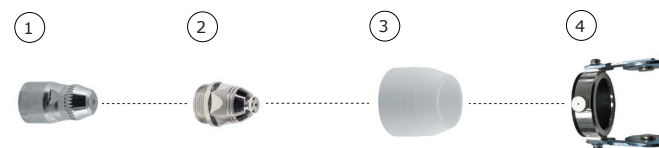

3. Стандартная комплектация

Плазмотрон PW P80 (для ручной резки, L=5м)

Катод XLTET02033

Сопло Ø 1,3 мм XLTET01310

Насадка защитная XLTGN02004

4. Устройство и принцип работы

4.1 Плазмотрон состоит из головной части (корпус, ручка, сменные комплектующие) и кабеля с отдельным типом подключения тока, газа и управления, либо с центральным адаптером.

1 Катод

Артикул
XLTET02033

2 Сопло

Ø	Артикул
1,1	XLTET01108
1,3	XLTET01310
1,5	XLTET01512
1,7	XLTSM06626

3 Насадка защитная

Артикул
XLTGN02004

4 Насадка роликовая

Артикул
XLP08030